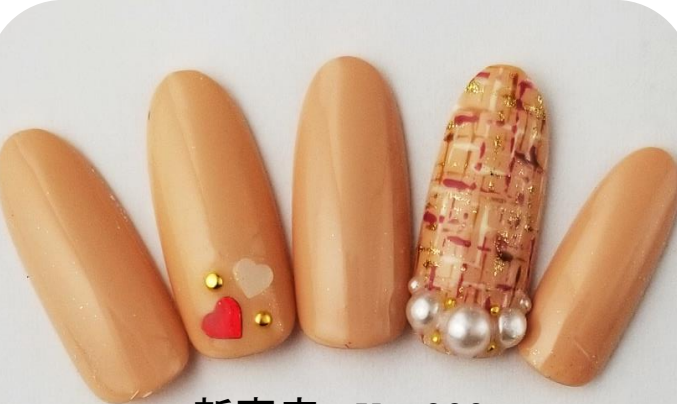

新宿店 ¥ 6,500

新宿店 ¥ 6,000

池袋店 ¥ 6,500

池袋店 ¥ 6,500

新宿店 ¥ 6,000

新宿店 ¥ 6,000

池袋店 ¥ 7,000

池袋店 ¥ 6,500